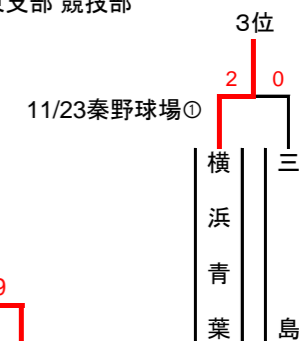

# 2024 南関東支一年生大会

予備日11/30

~11/10

~10/5

1	2	3	4	5	6	7	8	9	10	11	12	13	14	15	16	17	18	19	20	21	22	23	24	25	26	27	28	29	30	31	32	33	34	35	36	37	38	39	40	41	42	43	44	45	46	47	48	49	50	51	52	53	54
静岡中央	横浜南	川崎西	海老名南 / 青葉緑東 / 横浜西	大和	横浜緑	厚木	川崎北	瀬谷	静岡裾野BC	藤枝明誠	横浜泉	相模原	川崎中央	横浜青葉	沼津	鎌倉	サザンガールズ	二宮大磯	富士	逗子	海老名	平塚南	浜松川	掛川	横浜栄 / 愛甲	湘南平塚北	保土ヶ谷中央	中本	浜松	藤沢B	中本	横浜北	横浜疾風	寒川	横浜金沢	戸塚	茅ヶ崎	横浜須賀三浦	海老名BLUE	三島	東金沢 / 磯子中央 / 相模原西	静岡蒲原	秦野	伊東	小田原	神奈川綾瀬	横浜都筑	鶴見北	港北	小笠原	横浜都筑	静岡裾野	湘南寒川