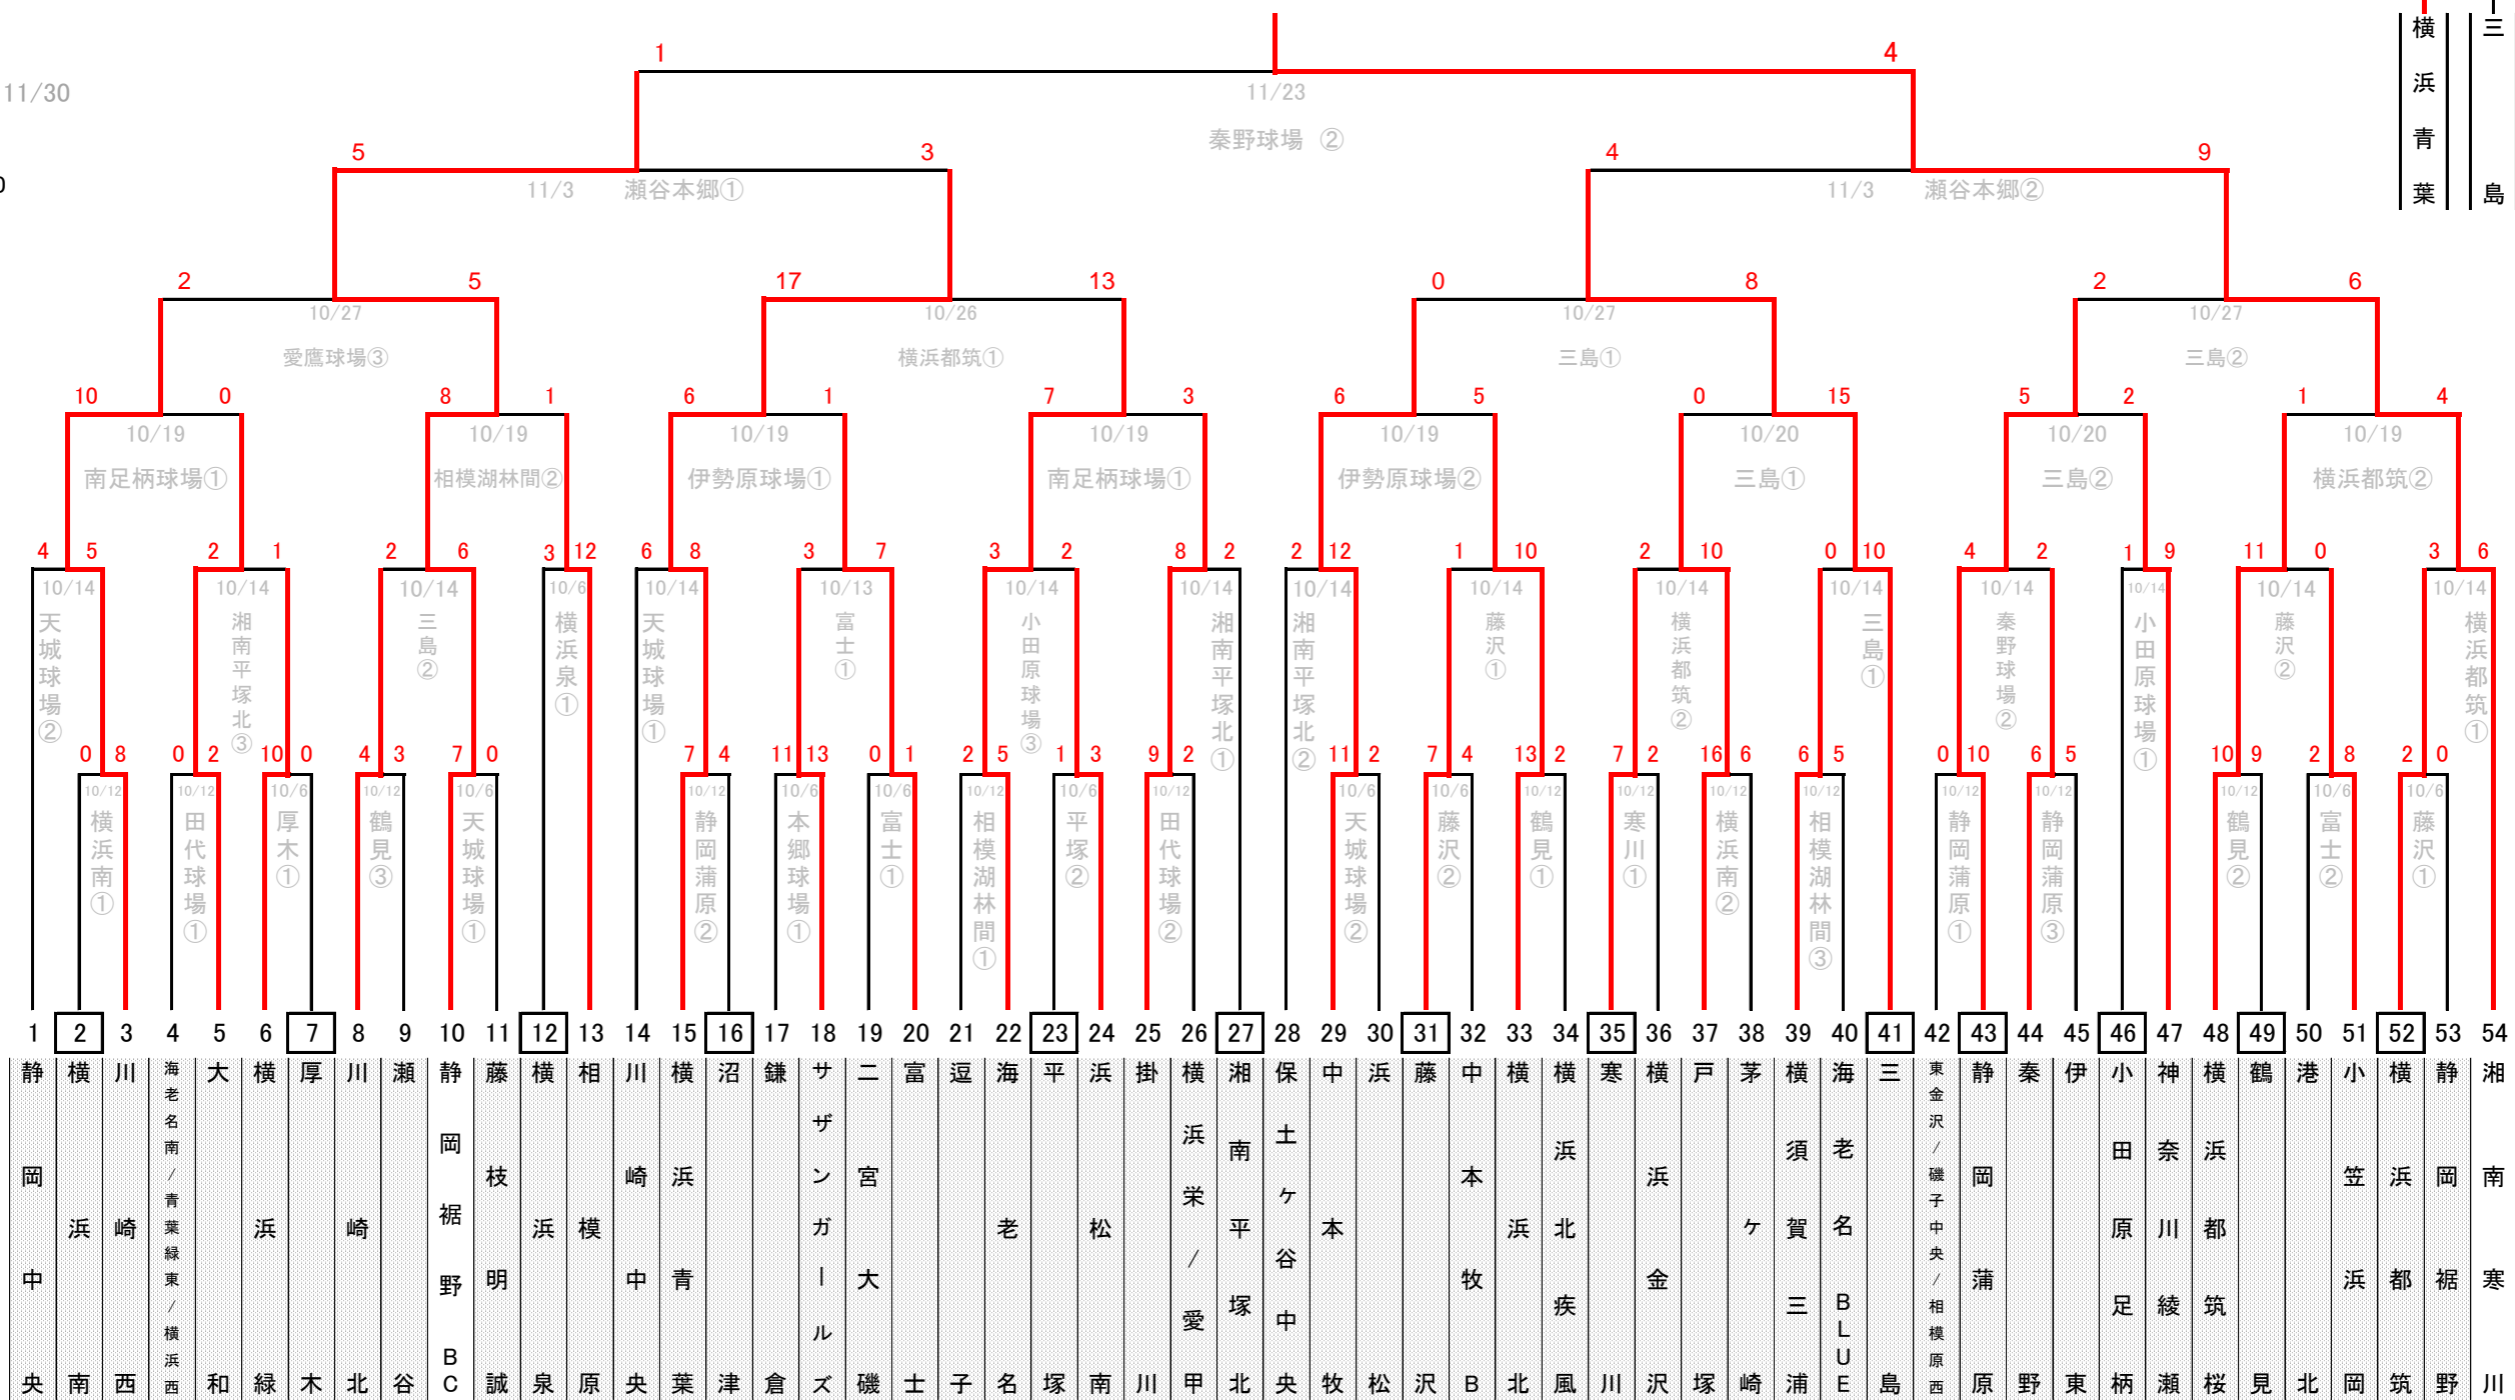

# 2024 南関東支一年生大会

予備日11/30

~11/10

~10/5

1	2	3	4	5	6	7	8	9	10	11	12	13	14	15	16	17	18	19	20	21	22	23	24	25	26	27	28	29	30	31	32	33	34	35	36	37	38	39	40	41	42	43	44	45	46	47	48	49	50	51	52	53	54
静岡中央	横浜南	川崎西	海老名南 / 青葉緑東 / 横浜西	大和	横浜緑	厚木	川崎北	瀬谷	静岡裾野BC	藤枝明誠	横浜泉	相模原	川崎中央	横浜青葉	沼津	鎌倉	サザンガールズ	二宮大磯	富士	逗子	海老名	平塚南	浜松川	掛川	横浜栄 / 愛甲	湘南平塚北	保土ヶ谷中央	中本	浜松	藤沢B	中本	横浜北	横浜疾風	寒川	横浜金沢	戸塚	茅ヶ崎	横浜須賀三浦	海老名BLUE	三島	東金沢 / 磯子中央 / 相模原西	静岡蒲原	秦野	伊東	小田原	神奈川綾瀬	横浜都筑	鶴見北	港北	小笠原	横浜都筑	静岡裾野	湘南寒川