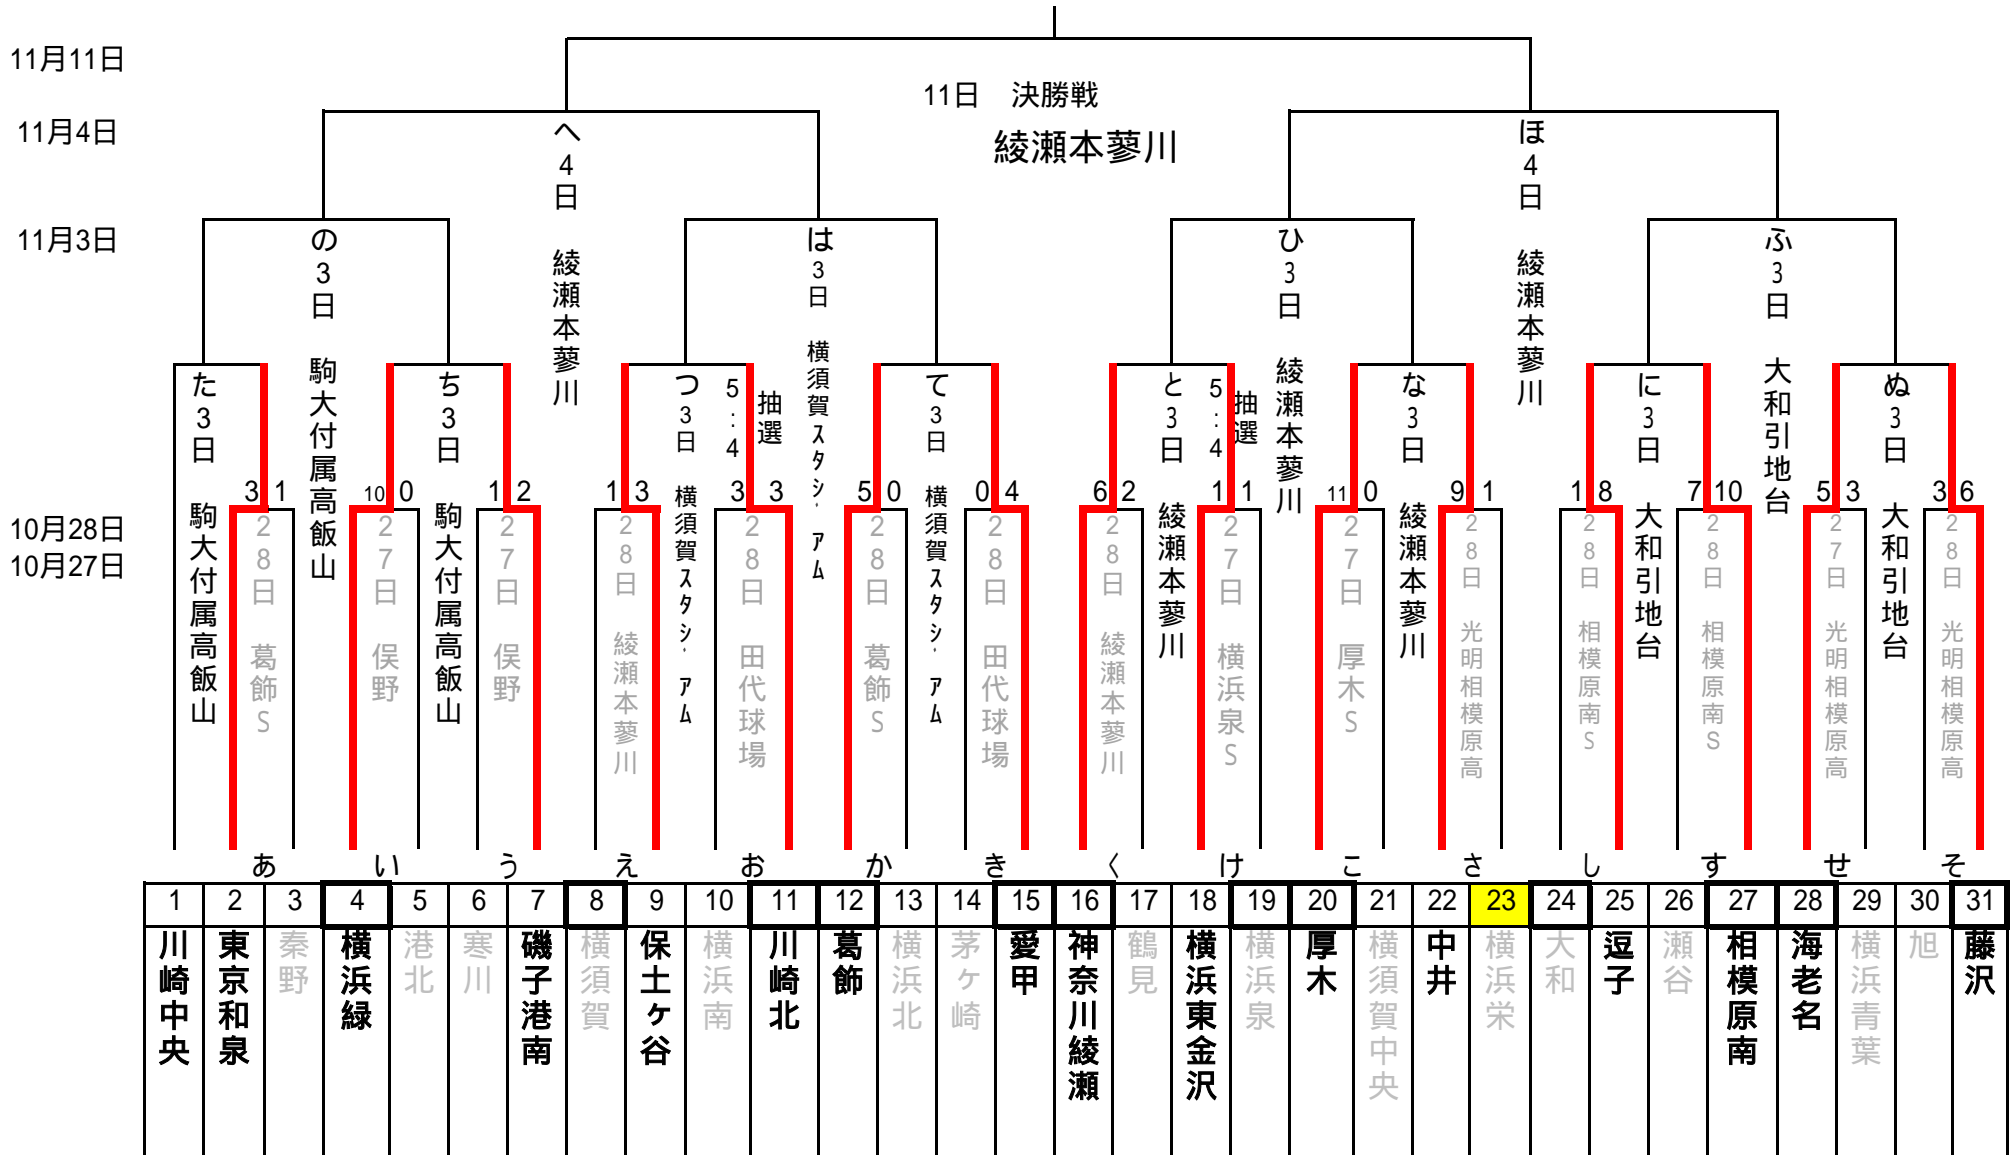

変更1 10月23日

第26回ミサワホーム東京杯争奪親善野球大会 (2012年)

(リトルシニア)

日程: 10月27日 28日

11月3日 4日 10日 11日

試合開始: 9:00, 11:00, 13:00

選手宣誓
 グラウンド提供

ご注意

日程、グラウンドは変更の可能性が
あります。上位の大会優先のため

第26回ミサワホーム東京杯大会予定表

シニア

日付	グラウンド名	担当者	第一試合 (9:00~)	第二試合(開幕式終了後速やかに 11:00~)	第三試合(12:30~)
10月27日	俣野球場	2馬場		横浜緑 10 : 0 港北	寒川 1 : 2 磯子港南
	横浜泉	1福崎		横浜東金沢 1 : 1 横浜泉 (抽選5:4 横浜東金沢)	
	光明相模原高	1中島			海老名 5 : 3 横浜青葉
	厚木 S	1石黒		厚木 11 : 0 横須賀中央	
日付	グラウンド名	担当者	第一試合 (9:00~)	第二試合(10:30~)	第三試合(12:00~)
10月28日	葛飾 S	2石井	葛飾 5 : 0 横浜北	東京和泉 3 : 1 秦野	
	綾瀬本蓼川	2小島	神奈川綾瀬 6 : 2 鶴見	横須賀 1 : 3 保土ヶ谷	
	田代球場	2佐藤	茅ヶ崎 0 : 4 愛甲	横浜南 3 : 3 川崎北 (抽選5:4 川崎北)	
			田代球場はグラウンドインが 9:00 になります		
	厚木 S				
	相模原南 S	2山岡	瀬谷 7 : 10 相模原南	大和 1 : 8 逗子	
	光明相模原高	2中島	中井 9 : 1 横浜栄	旭 3 : 6 藤沢	
11月3日	駒沢大付属高校	3馬場	横浜緑 : 磯子港南	川崎中央 : 東京日野	た勝者 : ち勝者
	横須賀スタジアム	3丸田	保土ヶ谷 : 川崎北	葛飾 : 愛甲	つ勝者 : て勝者
	綾瀬本蓼川球場	3小島	神奈川綾瀬 : 横浜東金沢	厚木 : 中井	と勝者 : な勝者
	大和引地台球場	3野村	逗子 : 相模原南	海老名 : 藤沢	に勝者 : め勝者
11月4日	綾瀬本蓼川球場	2小島	の勝者 : は勝者	ひ勝者 : ふ勝者	
11月10日	大和下福田球場	野村			
予備日					
11月11日	綾瀬本蓼川球場	小島	リトル 決勝戦 (9:00~)	シニア 決勝戦 (10:30~)	
決勝戦				へ勝者 : ほ勝者	

グラウンド所有 厚木 川崎北 神奈川綾瀬(綾瀬本蓼川球場) 横浜緑 横浜泉 相模原南 藤沢 鶴見 横浜南 葛飾

高校 駒沢大付属高校 横浜隼人高校 慶応高校 光明相模原高校

グラウンド 俣野球場 綾瀬本蓼川球場 大和引地台球場 大和下福田球場 横須賀スタジアム