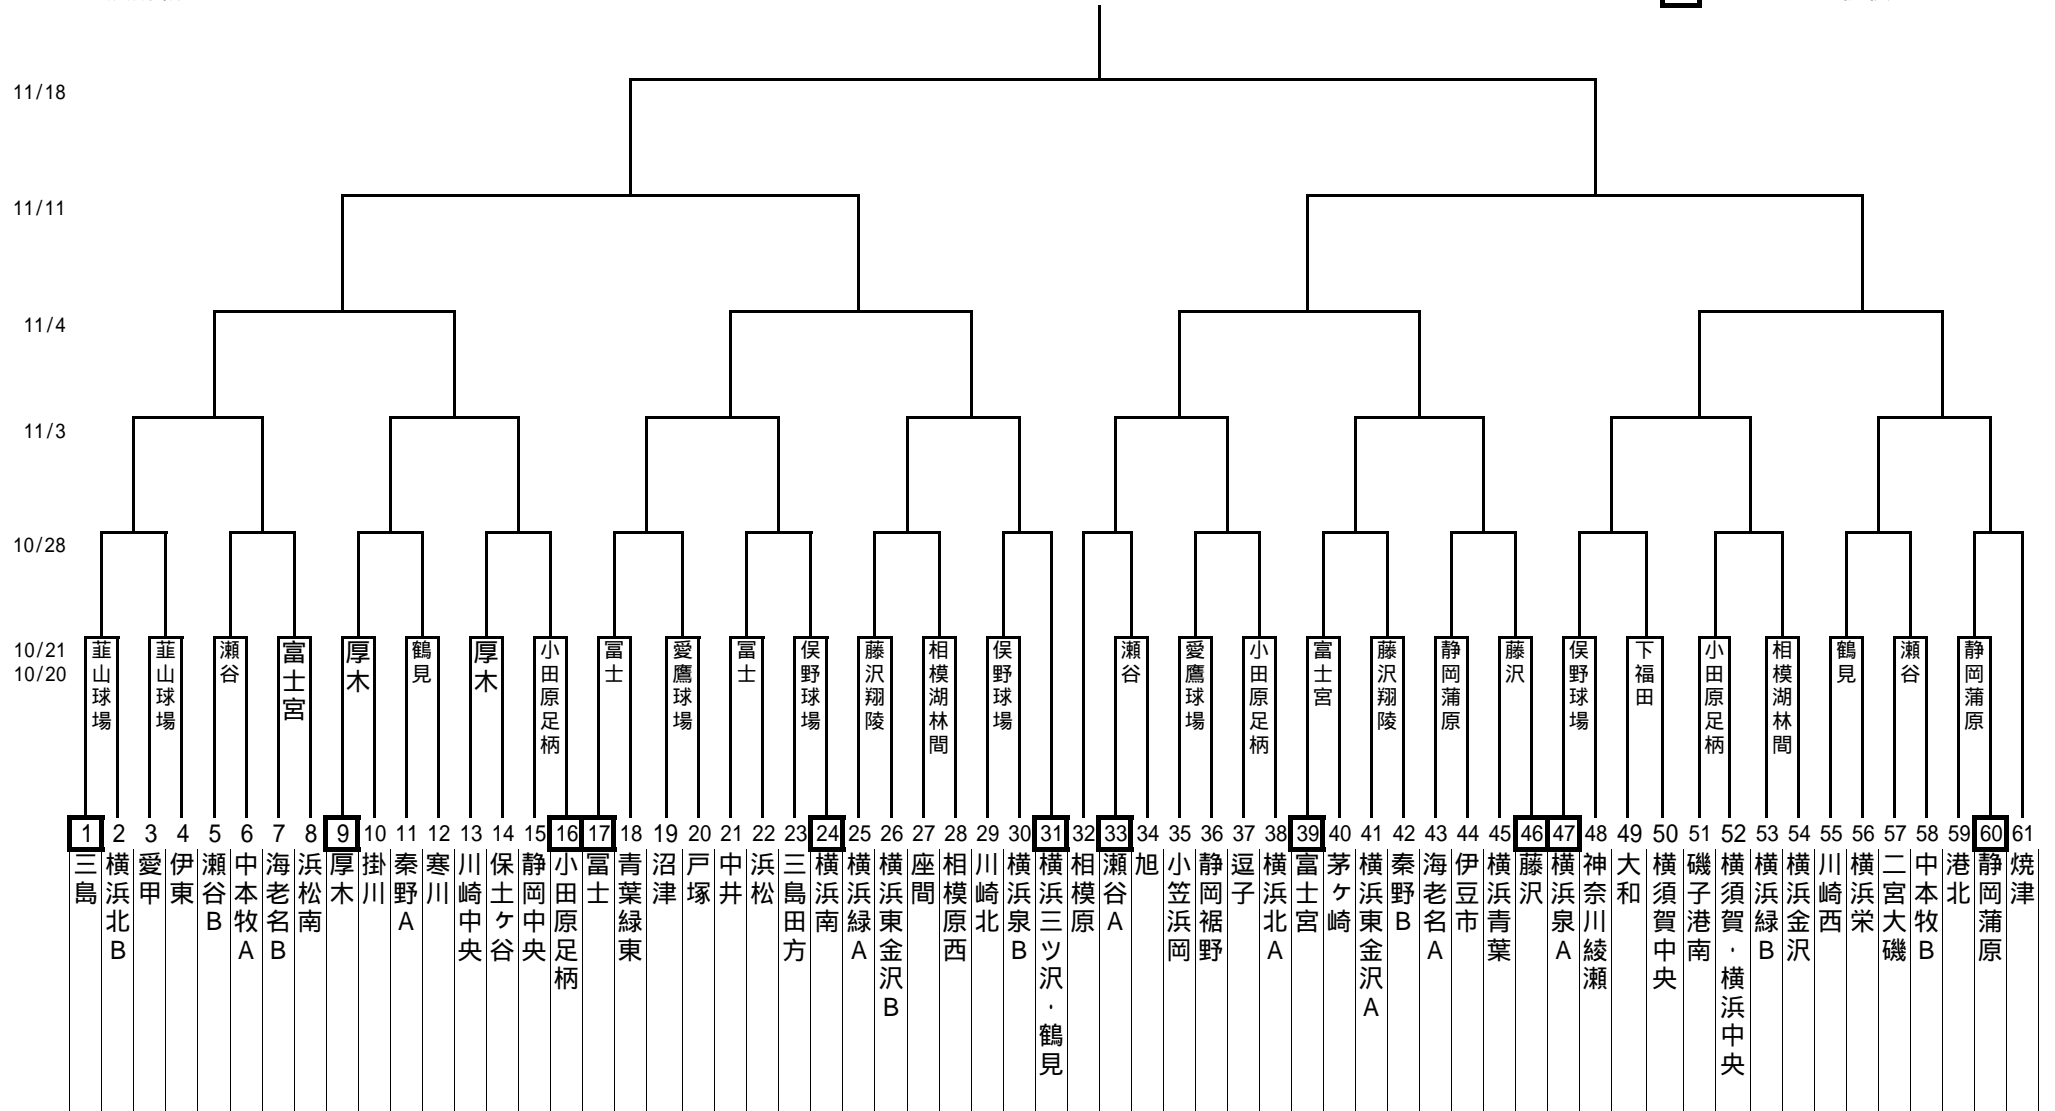

1回戦は2日にかけて実施します。試合数が多く
グラウンド不足他が予想されるためです。

感謝の気持ちを
"カ"に換えて

南関東支部 競技部長 須藤邦夫
決勝戦 11/18

2012南関東支部一年生大会

□ :グラウンド提供

2012南関東支部一年生大会

感謝の気持ちを
"力"に換えて

10月20日 予定